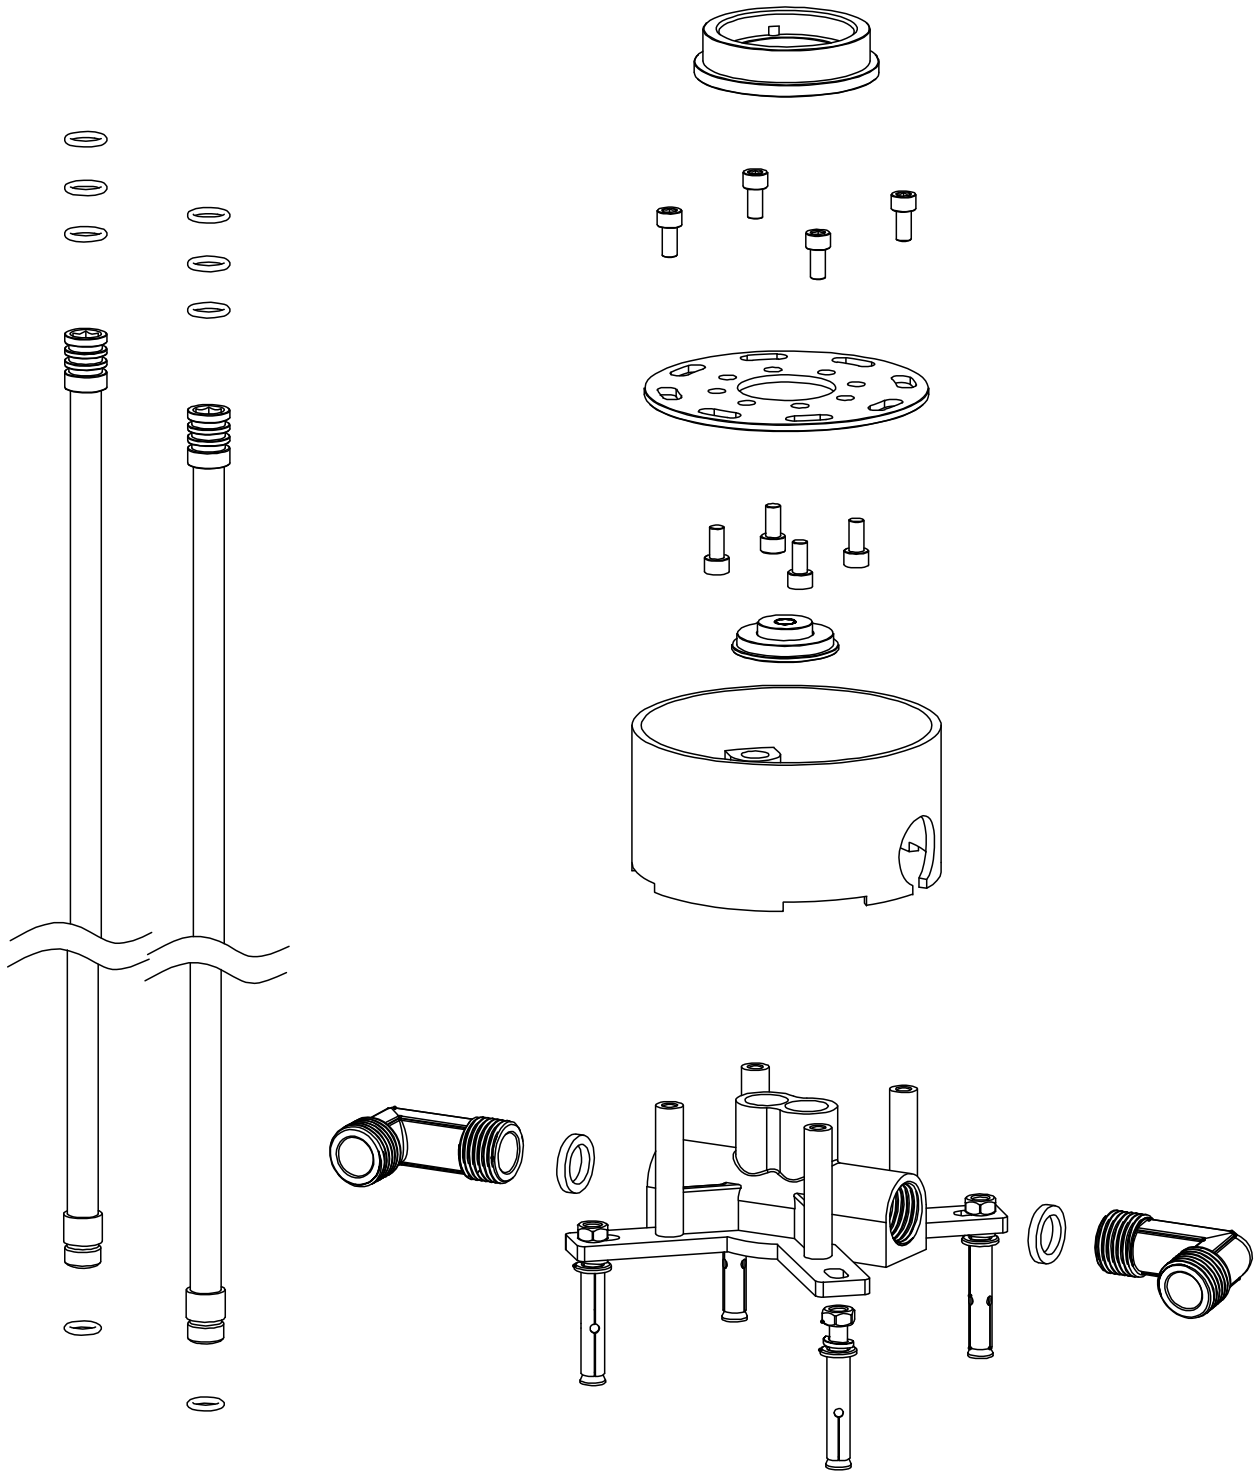

Bathtub Mixer Accessories - Concealed Box

Verktug / Værktøj / Verktøy / Työkalut / Tööriistad / Verkfæri / Werkzeuge / Tools / Náradí / Orodje / Alati

1

2

3

4

5

6

7

8

9