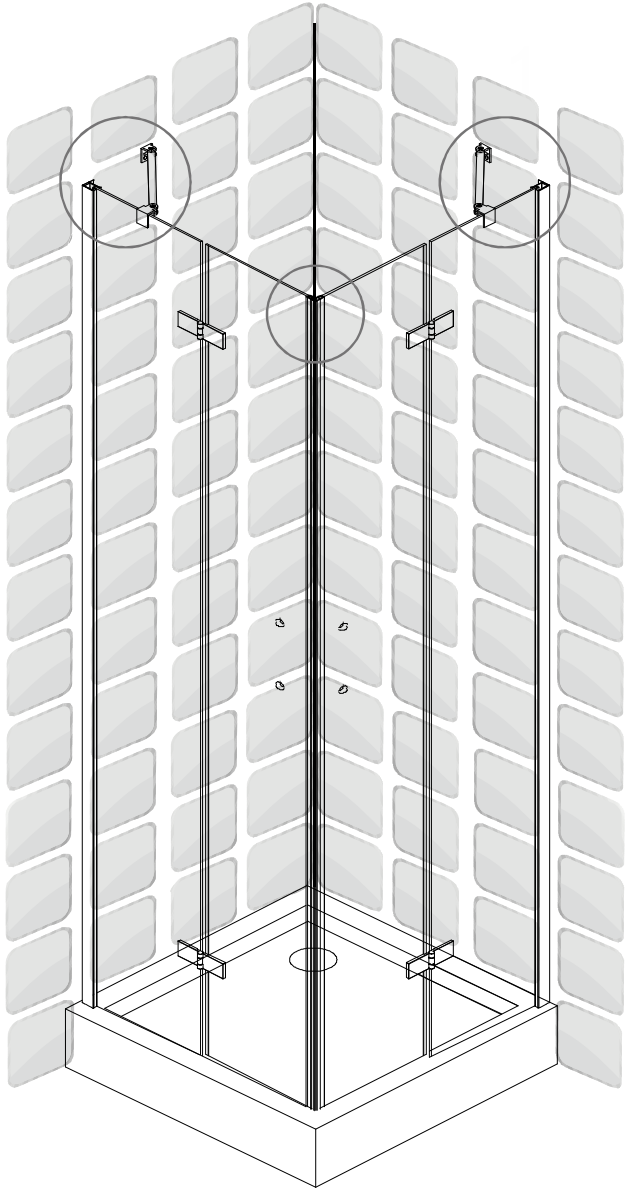

FIN Älä aseta lasia suoraan kylpyhuoneen lattialle ilman nurkkien suojauksia. Virheellisen käsittelyn/asennuksen takia haljennut tai räjähtänyt lasi ei ole takuun piirissä.

GB Do not place glass directly on the bathroom floor without the plastic corner protection. Cracked or exploded glass due to wrong handling installation is not covered by warranty.

X4

7

8

9

● SL1 ⊕ PH2

Ø2.8mm

SL1 PH2

H3